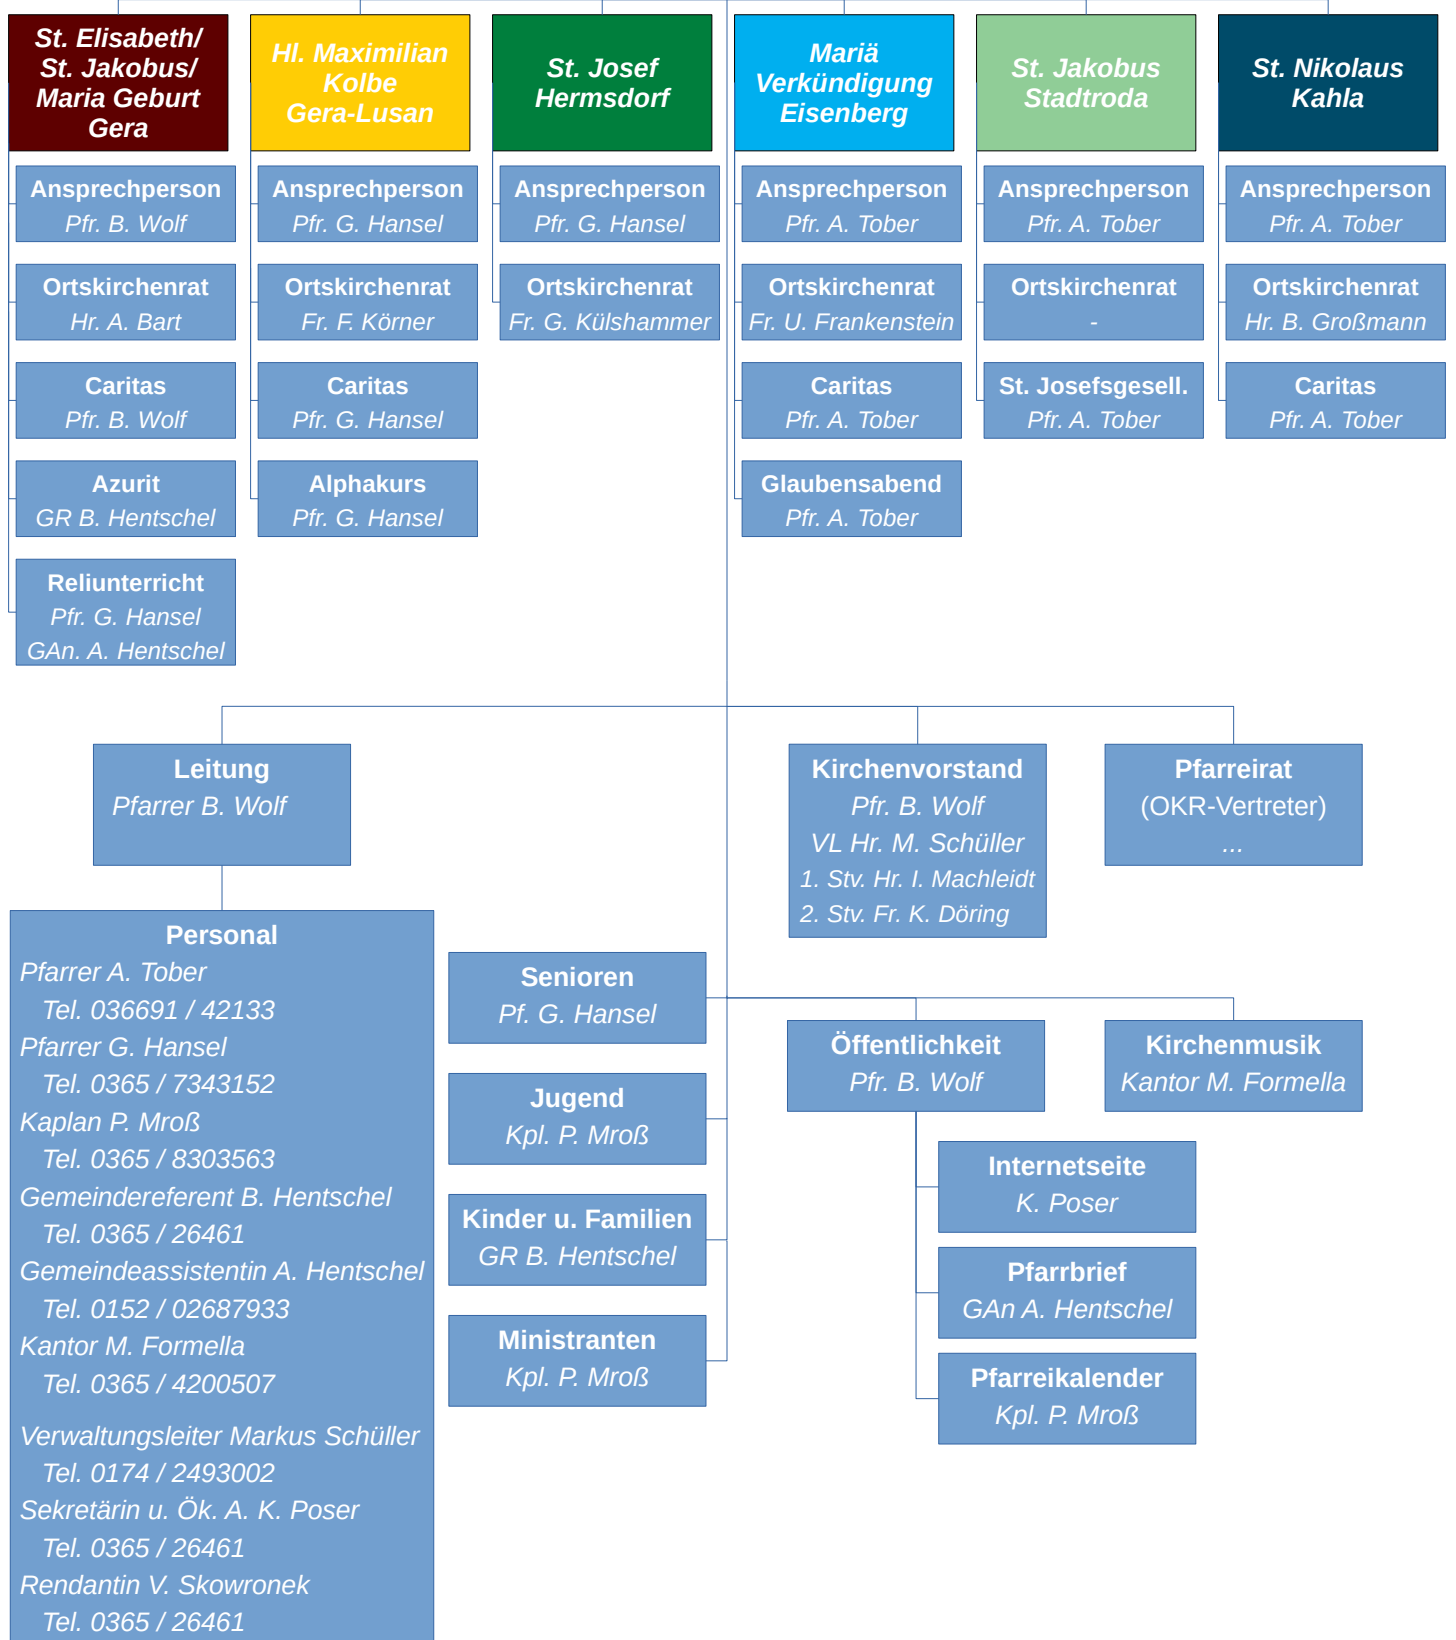

Pfarrei St. Elisabeth

Kontakt:
 Röm.-kath. Pfarrei St. Elisabeth
 Kleiststraße 7, 07546 Gera
 Tel.: 0365/26461
 Email: info@kath-kirche-gera.de

Stand: 16.03.2021